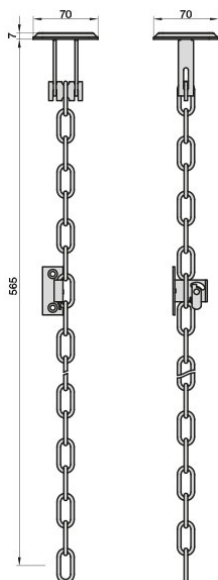

Technische Daten:

Ausführung:

Bestell-Nr.
1620-0070
Gewicht
618 g
Preisgruppe
24
EAN
 4 026434 155099

Konstantinstraße 387
41238 Mönchengladbach
Germany

Tel. +49 (0) 21 66 / 98 56-0
Fax +49 (0) 21 66 / 98 56-55

info@basi.eu
www.basi.eu

Alles in Sicherheit